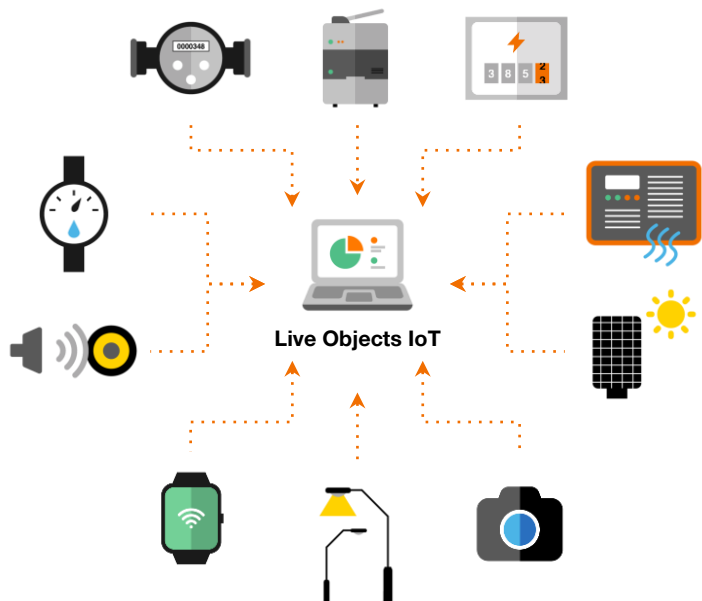

## Co to jest?

Jest to autorskie rozwiązanie od Orange **dedykowane m.in. do miast i gmin.**

Powstało, aby wyjść naprzeciw potrzebom i wyzwaniom, jakie niesie za sobą **rozwijające się miasto.**

Pozwala ono, na sprawne i nowoczesne **zarządzanie podpiętą do niego infrastrukturą (np. liczniki wody, czujniki dymu, rowery).**

Platforma od Orange **integruje usługi oraz technologię w jedną platformę**, która wpisuje się w ideę „inteligentnego miasta”.

Platforma pozwala na **zarządzanie pełnym środowiskiem usług IoT (Internetu rzeczy): urządzeniami, komunikacją oraz danymi.**